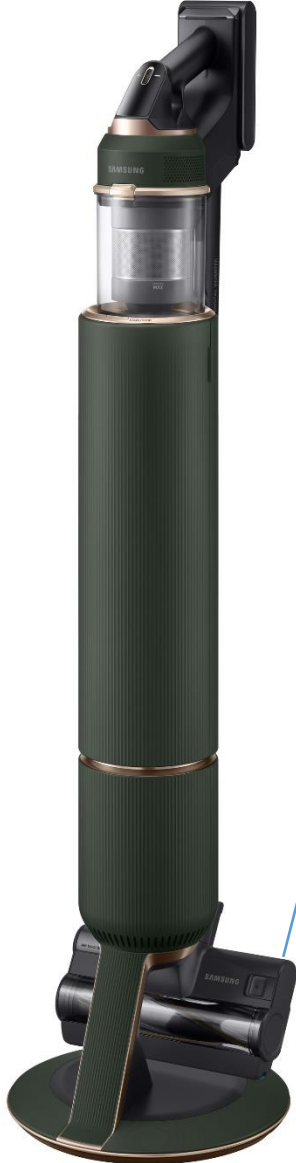

Bespoke Jet™ complete extra (VS20A95943N/**)
Woody Green

RRP	Insiders Cost
€1149	€689,4

Jet Dual Brush

Flexible Tool + Combination Tool

Pet Tool

Extension Crevice Tool

Slim Action Brush

Extra Battery

Bespoke Jet™ complete extra (VS20A95943N/**) Woody Green

- All-in-One Clean Station
 - 99.999% Sistema di filtraggio multistrato
 - 3 sacchetti per la polvere (1 installato & 2 extra) – 2.0 L
- Batteria (Rimuovibile)
 - 2 unità
 - Fino a 120 minuti di utilizzo (in modalità minima)
 - 25.2 V
 - 3.5 ore in ricarica simultanea
- Jet Dual Brush
 - Pulizia efficace per tutti i pavimenti
 - Spazzola turbo e rullo morbido combinati
 - 4000 rotazioni per minuto
- Slim Action Brush
 - Pulizia professionale su pavimenti duri
 - Tessuto di lana morbido con argento antistatico
 - 1500 rotazioni per minuto
- Pet Tool
 - Perfetto per divani, scale, seggiolini auto e tappetini
- Extension Crevice Tool
 - Fino a 43 cm di portata
- Combination Tool
 - Spazzola combinata per rivestimenti e per spolverare combinata
- Flexible Tool
 - Si piega fino a 90° per pulire luoghi difficili come sopra un frigorifero o un mobile
- Accessory Cradle
 - Ricarica contemporanea della batteria aggiuntiva
 - Conserva facilmente spazzole e accessori aggiuntivi
- Telescopic Tube
 - 525 mm-665 mm regolabile