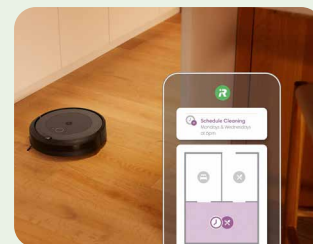

- **Intelligente Navigation:** Der Roomba® i5+ ist mit der neusten Home Intelligence-Software von iRobot ausgestattet und nutzt die Imprint® Intelligente Kartierung für eine intelligente Raumerkennung, um dem Nutzer ein unübertroffenes Maß an Personalisierung und Kontrolle zu bieten. Der Roomba® i5+ fährt zielgerichtet und logisch in geraden Bahnen, um verschiedene Räume im Haus zu reinigen – egal ob Hartböden oder Teppiche. Und sollte der Akku des Roboters zu Neige gehen, lädt sich der Roomba® automatisch auf und reinigt anschließend weiter, bis die Arbeit erledigt ist. Steuern Sie Ihren Roboter über Ihren bevorzugten Sprachassistenten – dank der Kompatibilität mit Google Assistant, Alexa und Siri kann sich der Roomba® i5+ direkt um die Unordnung kümmern. Der Roomba® i5+ unterstützt zudem die Imprint®-Kopplungstechnik, sodass er mit dem iRobot Braava® jet m6 Wischroboter zusammenarbeiten kann.
- **Leistungsstarke Reinigung:** Das erstklassige 3-Stufen-Reinigungssystem verwendet zwei patentierte Gummibürsten und die 10-fache Saugkraft im Vergleich zur Roomba® 600-Serie, um festsitzenden Schmutz, Ablagerungen und Tierhaare restlos zu entfernen. Die Dirt Detect™-Technology erkennt und entfernt Schmutz an stark frequentierten Stellen im Haus und die Kantenreinigungsbürste wurde speziell dafür entwickelt, Schmutz von Ecken und Kanten zu entfernen.
- **Entleert sich selbst:** Der Roomba® i5+ ist mit der Clean Base®-Automatischen Absaugstation ausgestattet, die den Schmutz von bis zu 60 Reinigungstagen aufnimmt und gleichzeitig als Ladestation dient. Im verschlossenen 4-lagigen Anti-Allergen Beutel werden bis zu 99 Prozent aller Pollen und Schimmelsporen eingeschlossen. Zusätzlich dazu fängt der Hochleistungsfilter 99 Prozent aller Katzen- und Hundeallergene ein.
- **Passt sich Ihrem Leben an:** Dank iRobot OS können die Nutzer mehr aus ihrem Roomba® i5+ herausholen. Hochmoderne Robotersoftware, KI, App-Steuerung und Erkenntnisse der Verbraucher werden kombiniert, um ein unübertroffenes Maß an Personalisierung und Kontrolle zu bieten. Der Roomba® i5+ lernt, wann Benutzer normalerweise saugen und kann auf der Grundlage wiederkehrender Reinigungsmuster personalisierte Zeitpläne vorschlagen. Außerdem wird er mit der Zeit immer intelligenter: Durch automatische Software-Updates werden neue Funktionen freigeschaltet, sodass der Roomba® auch zusätzliche Reinigungen während der Pollen- oder (wenn Sie Haustiere haben) Fellwechselsaison empfiehlt.
- **Reinigung mit Stil:** Der Roomba® i5+ fügt sich mit seinem Design in das Zuhause ein. Mit seiner langlebigen, gewebten Oberflächentextur wird die Aufnahme von Schmutz oder Fingerabdrücken minimiert. Der nur bei Betrieb leuchtende Lichtring zieht keine unnötige Aufmerksamkeit auf sich. Er leuchtet ausschließlich auf, um Statusmeldungen zu kommunizieren oder zu benachrichtigen, wenn der Roboter aktiv reinigt.

Weitere Test-Tipps:

- **Erstellung einer Smart Map** – Eine Smart Map wird erstellt, wenn der Roomba® i5+ etwa zwei bis drei Reinigungsaufträge für dasselbe Stockwerk abgeschlossen hat.
- **Platzierung der Clean Base®** – Stellen Sie sicher, dass sich die Clean Base® in einem offenen Bereich mit konstantem WLAN Empfang befindet. Passen Sie auf, dass die seitlichen Lüftungsschlitze nicht versperrt sind.
- **Reinigen Sie die Räume, die Sie möchten** – Dank der Imprint® Intelligente Kartierung lässt sich ein individueller intelligenter Raumplan für Roomba® i5+ erstellen, um den Saugroboter anschließend über die iRobot HOME App oder den bevorzugten Sprachassistenten zur Reinigung bestimmter Räume zu schicken. Sie können sich jetzt auch geschätzte Reinigungszeiten anzeigen lassen und Reinigungsroutinen auf Grundlage Ihrer bevorzugten Zeitpläne, Räume und Automatisierungen erstellen.
- **Mehr Intelligenz für Ihren Roboter** – Mit iRobot OS bietet der Roomba® i5+ durchdachte Karten-, Sprach- und App-Funktionen. Dazu gehören Kinder- und Haustiersicherung, die Nicht-Stören Funktion und die raumspezifischen Reinigungseinstellungen. Mit den automatischen Software-Updates können Sie sich sicher sein, dass ihr Roomba® i5+ mit der Zeit immer intelligenter wird und neue, ergänzende Funktionen erhält.