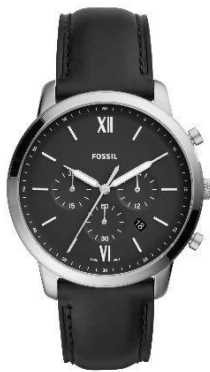

 <p>Nur noch 2</p>	Armani Exchange	AX1326	€52
	Armani Exchange	AX2144	€70
	Armani Exchange	AX2101	€52

Armani Exchange

AX2103

€63

Nur noch 1

Armani Exchange

AX2145

€70

 <p>Nur noch 3</p>	Emporio Armani	AR1908	€122
	Emporio Armani	AR11244	€147

Emporio Armani

AR11013

€70

Emporio Armani

AR11241

€115

Emporio Armani

AR11208

€122

Nur noch 3

Fossil

ES4301

€52

Fossil

ES4746

€45

Fossil

FS5452

€45

Diesel

DZ1865

€77