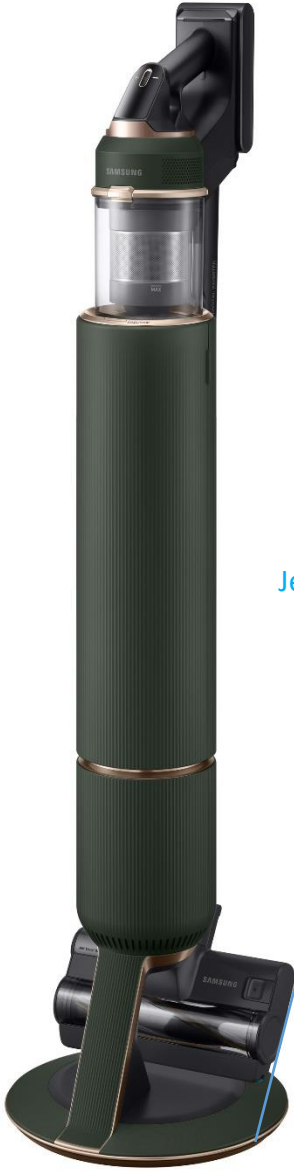

Bespoke Jet™ complete extra (VS20A95943N/\*\*)  
Woody Green

RRP	Insiders Cost
€949	€569.40
£899	£540

# Bespoke Jet™ complete extra (VS20A95943N/\*\*) Woody Green

- All-in-One Clean Station
  - Système de filtration multicouche à 99,999 %.
  - 3 sacs à poussière (1 installé et 2 supplémentaires) - 2,0 L
- Batterie (amovible)
  - 2 unités
  - Jusqu'à 120 min. d'utilisation (sur réglage min.)
  - 25.2 V
  - Charge simultanée de 3,5 heures
- Jet Dual Brush
  - Nettoyage puissant sur tous les types de sols
  - Turbo-brosse à rouleau et rouleau souple combinés
  - 4 000 rotations par minute
- Slim Action Brush
  - Professional cleaning on hard floor
  - Soft woolen textile with anti-static silver
  - 1500 rotations per min.
- Pet Tool
  - Parfait pour les canapés, les escaliers, les sièges de voiture et les tapis.
- Extension Crevice Tool
  - Atteint jusqu'à 43 cm de long
- Combination Tool
  - Outil pour tapisserie d'ameublement et brosse douce pour le dépoussiérage combinés.
- Flexible Tool
  - Se plie jusqu'à 90° pour nettoyer les endroits difficiles à atteindre, comme le dessus d'un réfrigérateur ou d'un meuble.
- Accessory Cradle
  - Chargez la batterie supplémentaire simultanément
  - Rangez facilement les brosses et accessoires supplémentaires
- Telescopic Tube
  - 525 mm-665 mm réglable