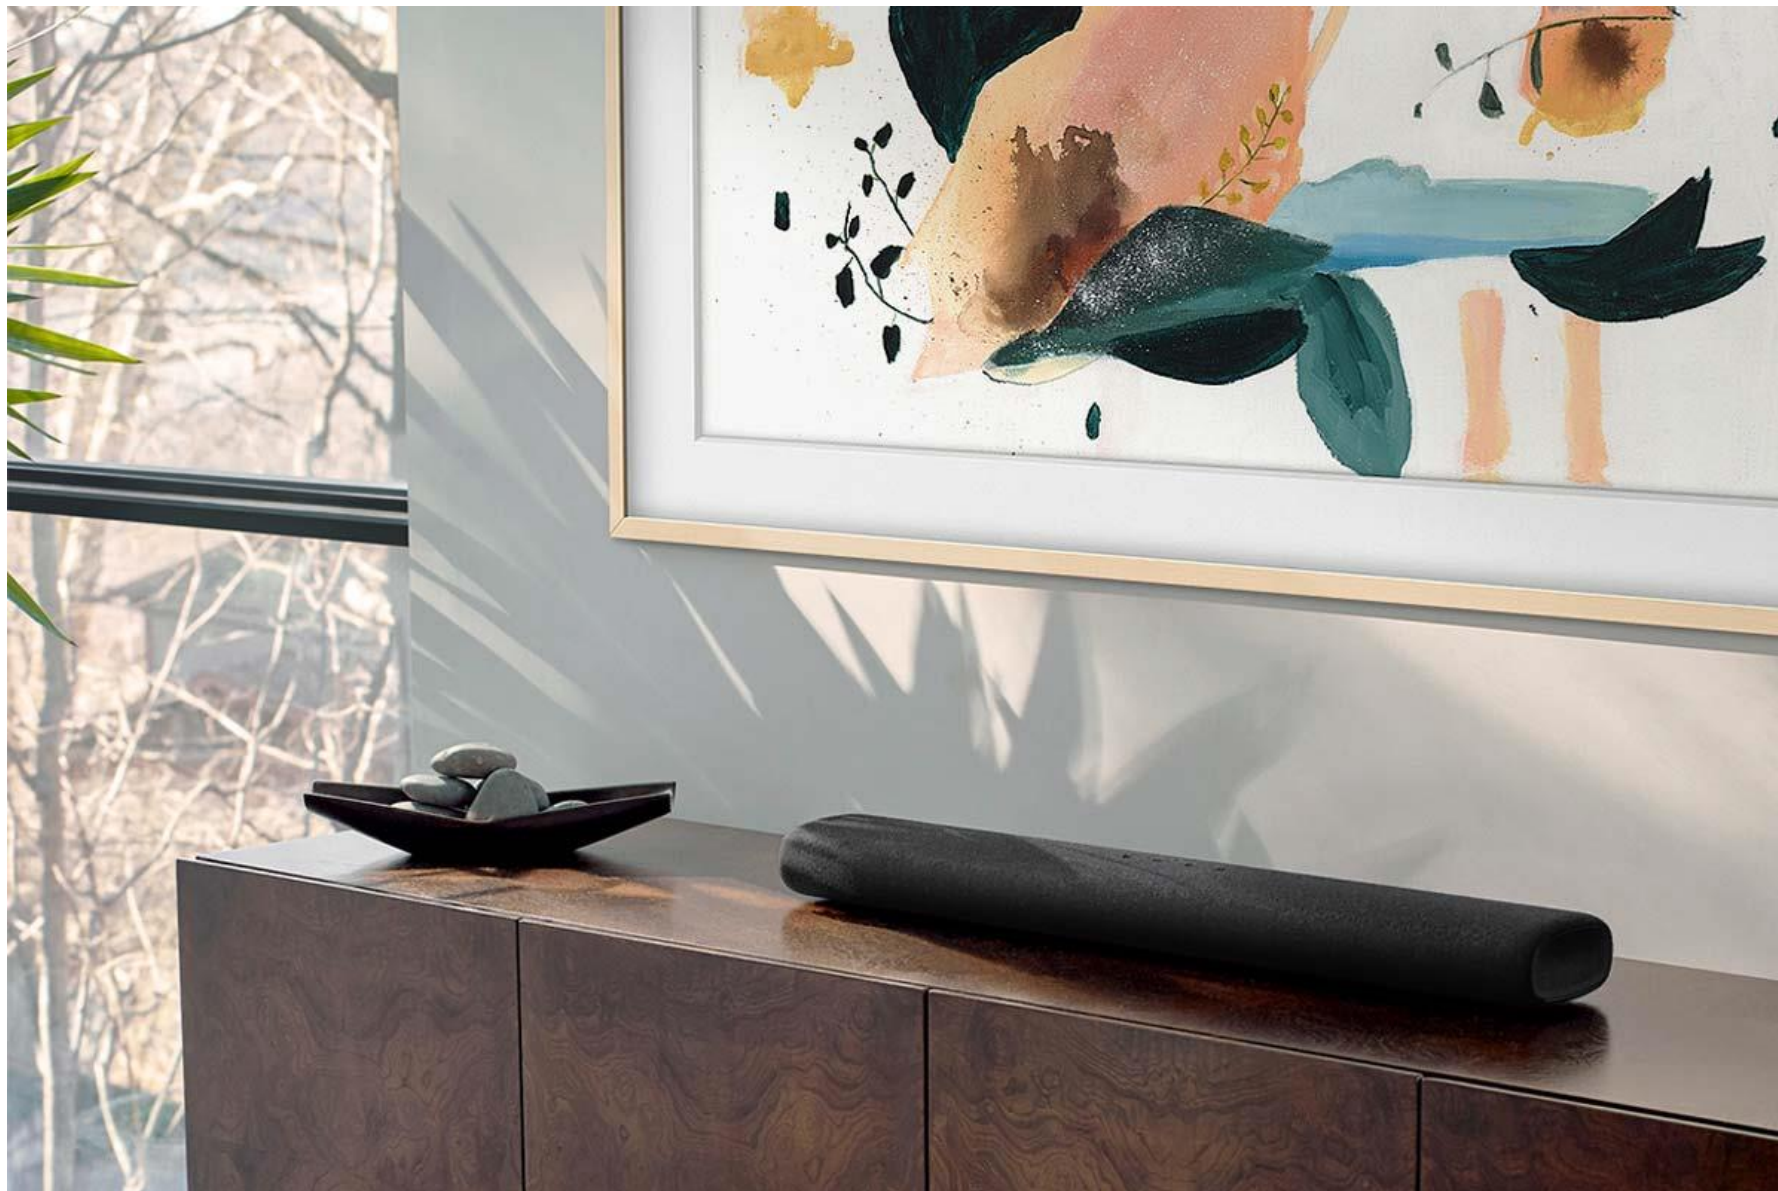

Visuals

HW-S60A